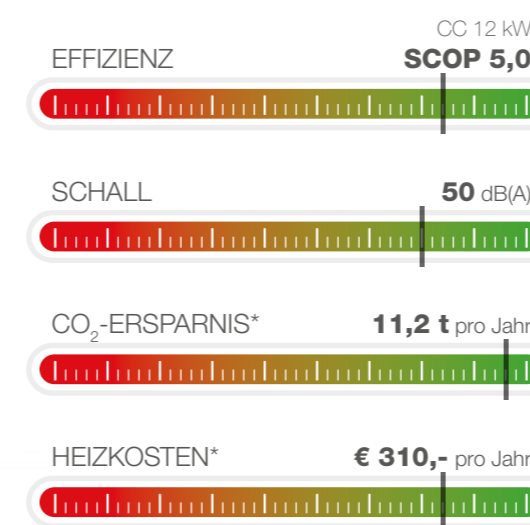

* 4-Personen-Haushalt, 120 m² Fußbodenheizung

Ihr Weg in die **Unabhängigkeit.**